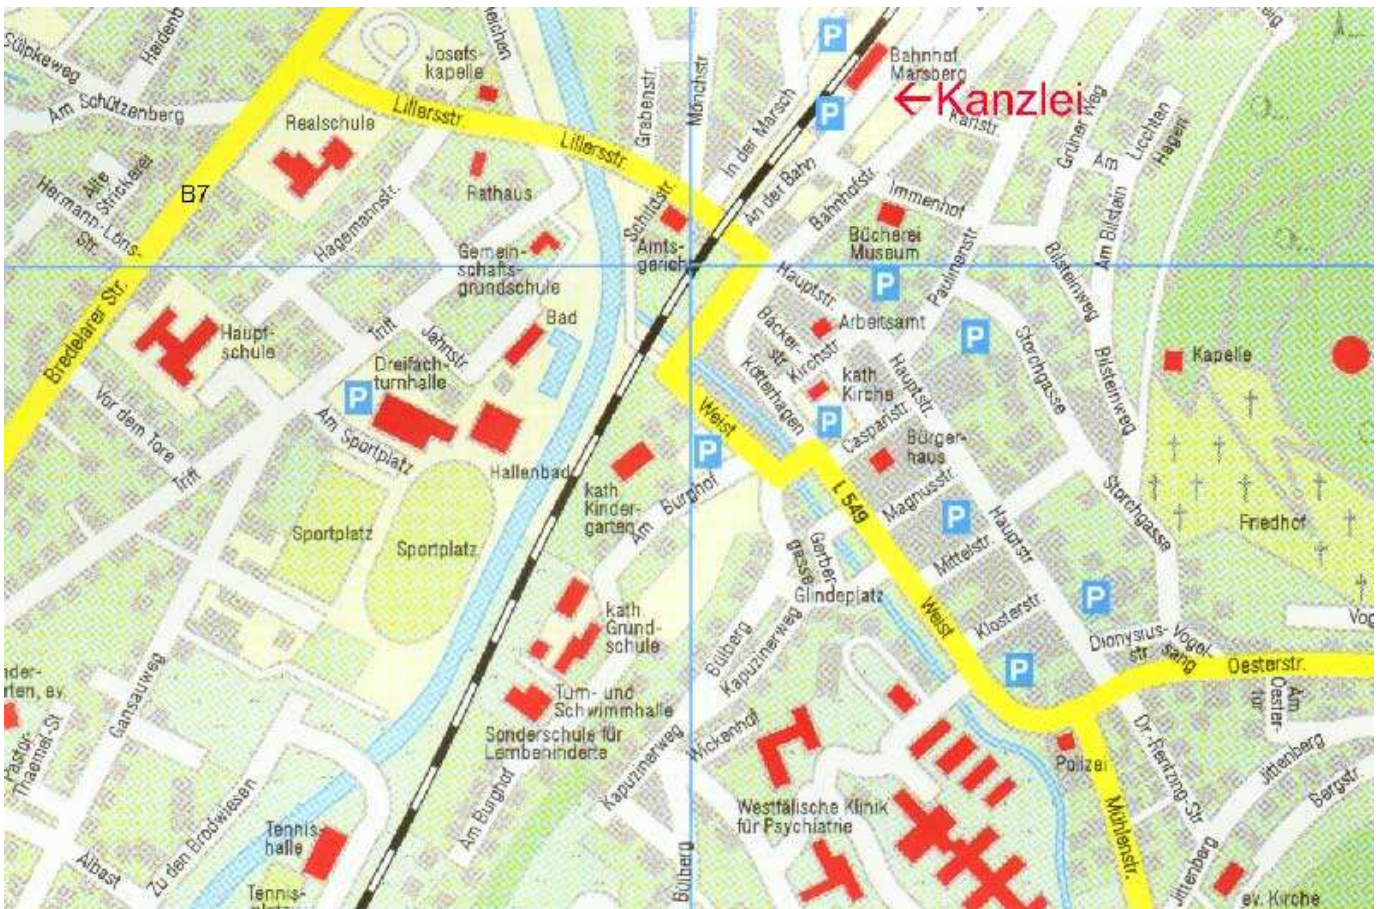

Anfahrtsbeschreibung – Standort Marsberg

Dr.Kloke und Kollegen
Bahnstraße 1
34431 Marsberg

Tel. (02992) 97 37 - 0
Fax.(02992) 97 37 - 19
e-mail kanzlei@dr-kloke.de

Anfahrt Marsberg

Die günstigen Verkehrsanbindungen unserer Kanzleistandorte ermöglichen Ihnen eine schnelle und unkomplizierte Anreise. Die Kanzlei in Marsberg befindet sich nur wenige Kilometer von der Autobahn A 44 Dortmund/Kassel (Abfahrt Marsberg-Meerhof aus Richtung Dortmund/Paderborn oder Abfahrt Diemelstadt aus Richtung Kassel) entfernt. Der direkt an der A 44 liegende Flughafen Paderborn/Lippstadt ist nur etwa 20 km entfernt. Marsberg ist außerdem per Bahn aus Hagen oder Kassel im Stundentakt erreichbar. Wenn Sie mit dem PKW anreisen, folgen Sie der Beschilderung in Richtung Marsberg. Sie finden uns, indem Sie in Marsberg der Beschilderung Bahnhof folgen. Die Kanzlei und ausreichend Parkplätze befinden sich direkt gegenüber vom Bahnhof.